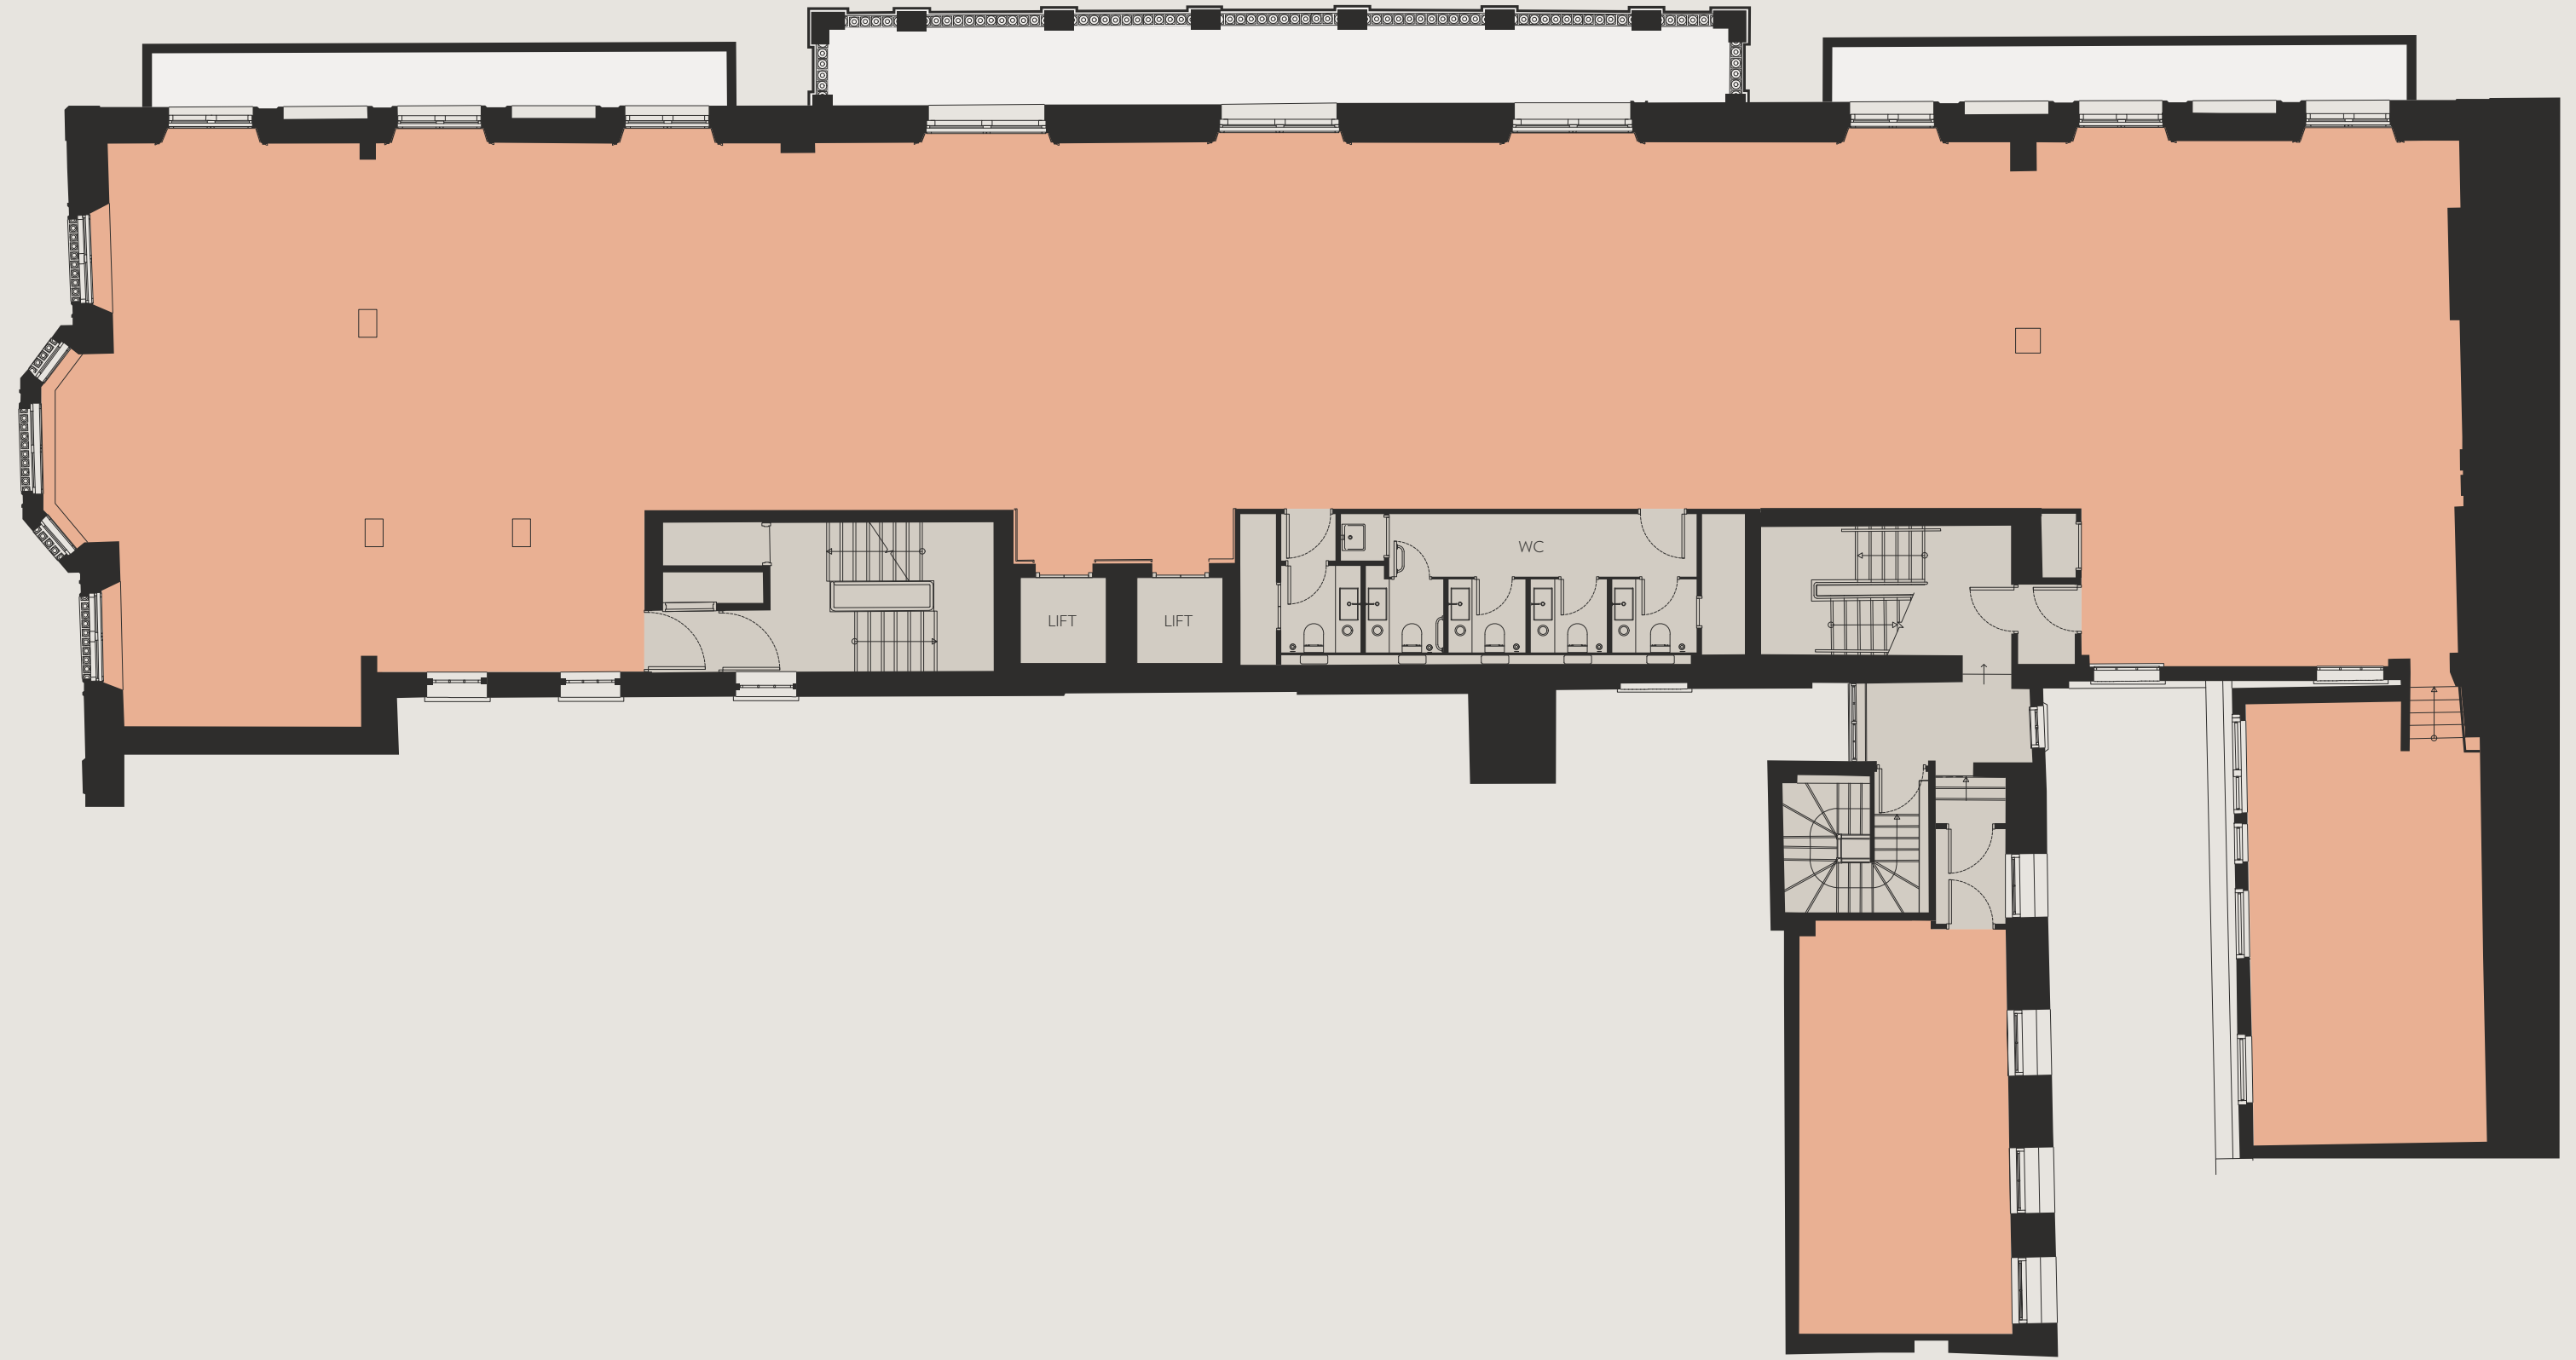

M MEZZANINE

2,866 sq ft

266 sq m

East 945 sq ft / 88 sq m

West 1,921 sq ft / 178 sq m

S T J A M E S S ' S S T R E E T

K I N G S T R E E T

K E Y

- Office area
- Core
- Amenities

01

FIRST FLOOR

4,655 sq ft
432 sq m

S T J A M E S S ' S S T R E E T

K I N G S T R E E T

K E Y

● Office area ● Core